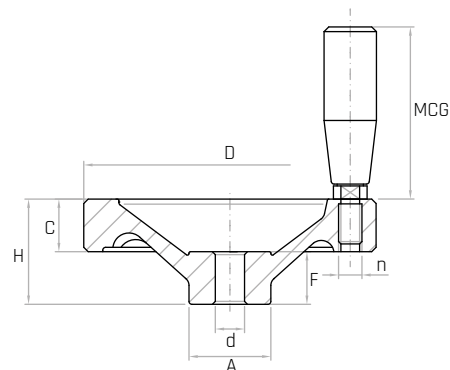

ALVPRA+X

Volantino pieno Solid Disc Handwheel / Volante de disco

Descrizione

**Mozzo con foro liscio passante H7.
Manopola girevole in duroplasto nero.**

Hub with smooth through hole H7.
Revolving handle in black phenolic plastic.
Buje con agujero liso pasante H7.
Empuñadura giratoria en duroplástico negro.

Materiale

Alluminio. Superficie della circonferenza lucidata.

Aluminium. Polished surface.
Aluminio. Superficie pulida.

Codice	Modello	D mm	H mm	C mm	A mm	d mm	F mm	n	MCG mm	Peso gr.
7704105	ALVPRA/100+X	100	33	18	28	Ø10	17	M6	17x40	351
7704110	ALVPRA/125+X	125	36	20	30	Ø12	18	M8	23x55	580
7704115	ALVPRA/140+X	140	39	22	32	Ø14	19	M8	25x65	695
7704120	ALVPRA/160+X	160	40	23	40	Ø14	20	M10	25x65	1048
7704130	ALVPRA/200+X	200	45	26	50	Ø18	24	M10	28x85	1722
7704135	ALVPRA/250+X	250	50	30	50	Ø22	28	M12	28x85	2329