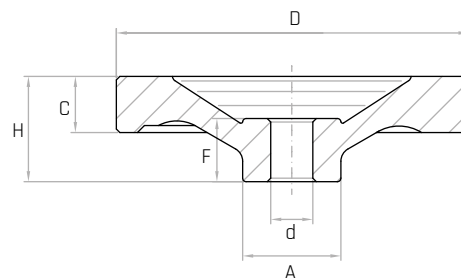

#### Descrizione

**Mozzo con foro liscio passante H7.**

Hub with smooth through hole H7.  
Buje con agujero liso pasante H7.

#### Materiale

**Alluminio. Superficie della circonferenza lucidata.**

Aluminium. Polished surface.  
Aluminio. Superficie pulida.

Codice	Modello	D mm	H mm	C mm	A mm	d mm	F mm	Peso gr.
7701005	ALVR2/80 +K	80	30	14	26	Ø8	16	180
7701010	ALVR2/100 +K	100	32	15	30	Ø10	17	280
7701015	ALVR2/125 +K	125	34	16	35	Ø12	18	350
7701025	ALVR2/160 +K	160	37	18	40	Ø16	20	780
7701035	ALVR2/200 +K	200	45	21	45	Ø18	24	1200
7701040	ALVR2/250 +K	250	50	24	50	Ø22	28	1700