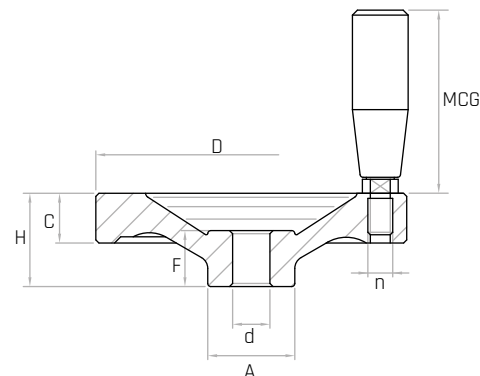

ALVR2+X

Volantino a razze Spoked Handwheel / Volante de radios

Descrizione

Mozzo con foro liscio passante H7.
Manopola girevole in duroplasto nero.

Hub with smooth through hole H7.

Revolving handle in black phenolic plastic.

Buje con agujero liso pasante H7.

Empuñadura giratoria en duroplástico negro.

Materiale

Alluminio. Superficie della circonferenza lucidata.

Aluminium. Polished surface.

Aluminio. Superficie pulida.

Codice	Modello	D mm	H mm	C mm	A mm	d mm	F mm	n	MCG mm	Peso gr.
7701105	ALVR2/80 +X	80	30	14	26	Ø8	16	M6	17x40	201
7701110	ALVR2/100 +X	100	32	15	30	Ø10	17	M6	17x40	301
7701115	ALVR2/125 +X	125	34	16	35	Ø12	18	M8	23x55	405
7701125	ALVR2/160 +X	160	37	18	40	Ø16	20	M10	25x65	868
7701135	ALVR2/200 +X	200	45	21	45	Ø18	24	M10	28x85	1322
7701140	ALVR2/250 +X	250	50	24	50	Ø22	28	M12	28x85	1829