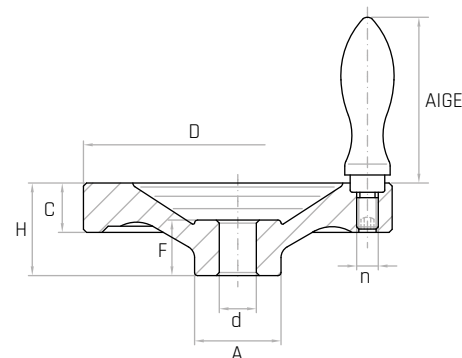

#### Descrizione

**Mozzo con foro liscio passante H7.**  
**Manopola ogivale girevole in alluminio.**

Hub with smooth through hole H7.

Aluminium revolving handle.

Buje con agujero liso pasante H7.

Empuñadura giratoria en aluminio.

#### Materiale

**Alluminio. Superficie della circonferenza lucidata.**

Aluminium. Polished surface.

Aluminio. Superficie pulida.

Codice	Modello	D mm	H mm	C mm	A mm	d mm	F mm	n	AIGE mod.	Peso gr.
7701205	ALVR2/80 +Y	80	30	14	26	Ø8	16	M6	16	220
7701210	ALVR2/100 +Y	100	32	15	30	Ø10	17	M6	16	320
7701215	ALVR2/125 +Y	125	34	16	35	Ø12	18	M8	20	410
7701225	ALVR2/160 +Y	160	37	18	40	Ø16	20	M10	25	880
7701235	ALVR2/200 +Y	200	45	21	45	Ø18	24	M10	25	1300
7701240	ALVR2/250 +Y	250	50	24	50	Ø22	28	M12	32	1875