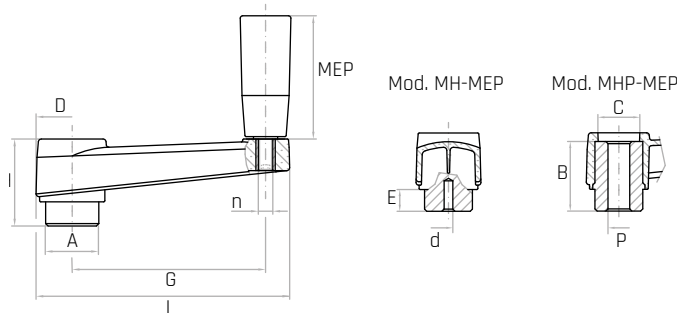

MH/MEP

Manovella Crank handle / Manivela

Descrizione

Manopola girevole in termoplastico su perno in acciaio.
Thermoplastic revolving handle on steel stud.
Empuñadura giratoria de termoplástico, perno de acero.

Materiale

Tecnopolimero nero, rinforzato con fibre di vetro, finitura opaca.
Black thermoplastic, glass fiber reinforced, mat.
Termoplástico negro, reforzado con fibra de vidrio, acabado mate.

| Codice | Modello | G mm | L mm | A mm | D mm | E mm | H mm | d mm | P mm | B mm | C mm | MEP mm | n | Peso gr. |
|---------|--------------------|------------|------|------|------|------|------|------|------|------|------|--------|-----|----------|
| 6384020 | MH/65-MEP | 65 | 87 | 18 | 27 | 10 | 33 | Ø4 | - | 30 | 16 | 21x50 | M6 | 105 |
| 6384030 | MH/80-MEP | 80 | 105 | 22 | 30 | 10 | 36 | Ø4 | - | 32 | 19 | 21x50 | M6 | 143 |
| 6384040 | MH/100-MEP | 100 | 128 | 24 | 34 | 10 | 40 | Ø4 | - | 37 | 22 | 23x70 | M8 | 229 |
| 6384050 | MH/130-MEP | 130 | 162 | 28 | 40 | 14 | 49 | Ø6 | - | 44 | 25 | 26x90 | M8 | 370 |
| 6384060 | MH/160-MEP | 160 | 196 | 34 | 45 | 15 | 55 | Ø6 | - | 49 | 28 | 26x90 | M10 | 539 |
| 6384220 | MHP/65-MEP | 65 | 87 | 18 | 27 | 10 | 33 | - | Ø8 | 30 | 16 | 21x50 | M6 | 95 |
| 6384230 | MHP/80-MEP | 80 | 105 | 22 | 30 | 10 | 36 | - | Ø10 | 32 | 19 | 21x50 | M6 | 130 |
| 6384240 | MHP/100-MEP | 100 | 128 | 24 | 34 | 10 | 40 | - | Ø12 | 37 | 22 | 23x70 | M8 | 197 |
| 6384250 | MHP/130-MEP | 130 | 162 | 28 | 40 | 14 | 49 | - | Ø14 | 44 | 25 | 26x90 | M8 | 291 |
| 6384260 | MHP/160-MEP | 160 | 196 | 34 | 45 | 15 | 55 | - | Ø16 | 49 | 28 | 26x90 | M10 | 469 |