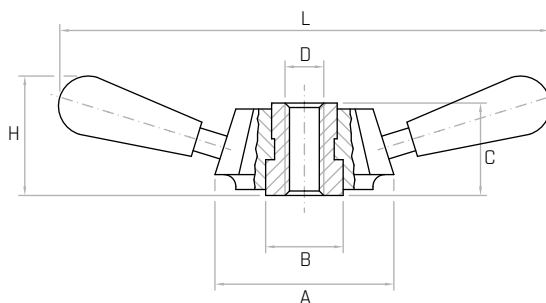

V2B - V3B

Volantino a bracci Arm lever / Volante de brazos

Descrizione

Bussola e bracci in acciaio zincato.

Zinc plated steel insert and arms.

Inserto y brazos de acero galvanizado.

Materiale

Duroplasto nero.

Black phenolic plastic.

Duroplástico negro.

| Codice | Modello | H mm | L mm | A mm | B mm | D | C mm | Peso gr. |
|--|---------|------|------|------|------|-----|------|----------|
| Due bracci Two Arms Dos brazos | | | | | | | | |
| 6109005 | V2B/230 | 65 | 230 | 88 | 38 | M22 | 42 | 584 |
| 6109006 | V2B/230 | 65 | 230 | 88 | 38 | Ø10 | 42 | 672 |
| 6109010 | V2B/275 | 70 | 275 | 88 | 38 | M22 | 42 | 662 |
| 6109011 | V2B/275 | 70 | 275 | 88 | 38 | Ø10 | 42 | 751 |
| 6109015 | V2B/340 | 84 | 340 | 88 | 38 | M22 | 42 | 745 |
| 6109016 | V2B/340 | 84 | 340 | 88 | 38 | Ø10 | 42 | 833 |
| 6109020 | V2B/400 | 95 | 400 | 88 | 38 | M22 | 42 | 834 |
| 6109021 | V2B/400 | 95 | 400 | 88 | 38 | Ø10 | 42 | 922 |
| Tre bracci Three Arms Tres brazos | | | | | | | | |
| 6109025 | V3B/230 | 65 | 230 | 88 | 38 | M22 | 42 | 670 |
| 6109026 | V3B/230 | 65 | 230 | 88 | 38 | Ø10 | 42 | 760 |
| 6109030 | V3B/275 | 70 | 275 | 88 | 38 | M22 | 42 | 791 |
| 6109031 | V3B/275 | 70 | 275 | 88 | 38 | Ø10 | 42 | 880 |
| 6109035 | V3B/340 | 84 | 340 | 88 | 38 | M22 | 42 | 915 |
| 6109036 | V3B/340 | 84 | 340 | 88 | 38 | Ø10 | 42 | 1003 |
| 6109040 | V3B/400 | 95 | 400 | 88 | 38 | M22 | 42 | 922 |
| 6109041 | V3B/400 | 95 | 400 | 88 | 38 | Ø10 | 42 | 1137 |