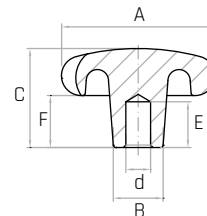

ALVB+X

Volantino a 7 lobi

Seven-lobe knob / Volante de siete lóbulos

Descrizione

Foro cieco liscio.

Smooth blind hole.

Agujero ciego liso.

Materiale

Alluminio. Superficie lucidata.

Aluminium. Polished surface.

Aluminio. Superficie pulida.

Codice	Modello	A mm	B mm	C mm	F mm	d mm	E mm	Peso gr.
7706105	ALVB/40+X	40	18	25	11	Ø6	18	40
7706110	ALVB/50+X	50	18	32	15	Ø8	21	60
7706115	ALVB/63+X	63	20	40	20	Ø10	25	90
7706120	ALVB/80+X	80	25	50	25	Ø14	32	235