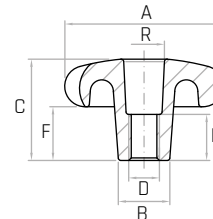

## Descrizione

**Foro passante filettato.**

Tapped through hole.

Agujero pasante roscado.

## Materiale

**Alluminio. Superficie lucidata.**

Aluminium. Polished surface.

Aluminio. Superficie pulida.

Codice	Modello	A mm	B mm	C mm	F mm	D	L mm	R mm	Peso gr.
7706305	<b>ALVB/40+Z</b>	40	18	25	11	<b>M8</b>	12	Ø8,4	40
7706310	<b>ALVB/50+Z</b>	50	18	32	15	<b>M10</b>	15	Ø10,5	60
7706315	<b>ALVB/63+Z</b>	63	20	40	20	<b>M12</b>	18	Ø13	90
7706320	<b>ALVB/80+Z</b>	80	25	50	32	<b>M16</b>	18	Ø17	235