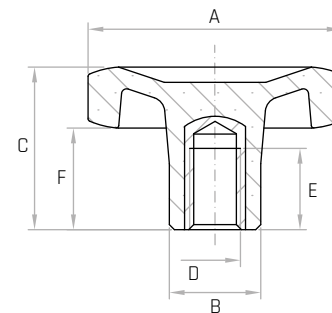

LBX

Volantino a 6 lobi

Six-lobe knob / Volante de seis lóbulos

Descrizione

Bussola in acciaio inox AISI 303 e foro cieco filettato.

Stainless steel insert with tapped blind hole (AISI 303).

Inserto de acero inoxidable y agujero ciego roscado (AISI 303).

Materiale

Tecopolimero nero, rinforzato con fibre di vetro, finitura opaca.

Black thermoplastic, glass fiber reinforced, mat.

Termoplástico negro, reforzado con fibra de vidrio, acabado mate.

Codice	Modello	A mm	B mm	C mm	D	E mm	F mm	Peso gr.
6370490	LBX/20 M5	20	11	20	M5	11	12	6
6370495	LBX/20 M6	20	11	20	M6	11	12	6
6370500	LBX/30 M6	30	14	24	M6	9	15	12
6370505	LBX/40 M6	40	16	28	M6	13	18	18
6370510	LBX/40 M8	40	16	28	M8	13	18	19
6370515	LBX/50 M8	50	18	32	M8	15	20	29
6370520	LBX/50 M10	50	18	32	M10	16	20	29
6370530	LBX/60 M12	60	20	36	M12	18	22	42