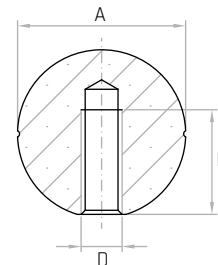

PB

Pomolo a sfera / Ball knob / Pomo esférico

Descrizione

Canalino equatoriale. Foro cieco filettato.

Equatorial groove. Tapped blind hole.

Canal ecuatorial. Agujero ciego roscado.

Materiale

Duroplasto rosso.

Red phenolic plastic.

Duroplástico rojo.

Codice	Modello	A mm	E mm	D	Peso gr.
8100411	PB/32 M8	32	20	M8	22
8100671	PB/32 M10	32	20	M10	22
8100418	PB/41 M10	41	20	M10	46
8100873	PB/41 M12	41	20	M12	44
8100340	PB/47 M12	47	23	M12	68