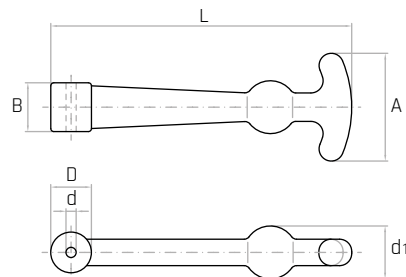

TG/153

Tirante / Clamping handle / Tirante

Materiale

Gomma nera, durezza 65/70 Shore A.

Black rubber, 65/70 Shore A.

Goma negra, dureza de 65/70 Shore A.

Codice	Modello	L mm	A mm	B mm	D mm	d1 mm	d mm	Peso gr.
7317485	TG/153	148	53	24	20	26	Ø4	57

NOTE: Da usare con ganci di tipo AZ, BZ e CZ, forniti a parte su richiesta.

To use with hooks type AZ, BZ and CZ, supplied upon request.

Utilizar con ganchos de tipo AZ, BZ y CZ, suministrados a petición.