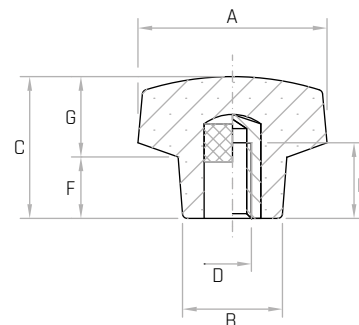

VBX

Volantino a 6 lobi Six-lobe knob / Volante de seis lóbulos

Descrizione

Bussola in acciaio inox AISI 303 e foro cieco filettato.
Stainless steel insert with tapped blind hole (AISI 303).
Inserto de acero inoxidable y agujero ciego roscado (AISI 303).

Materiale

Duroplasto nero.
Black phenolic plastic.
Duroplástico negro.

| Codice | Modello | A mm | B mm | C mm | D | E mm | F mm | G mm | Peso gr. |
|---------|-------------------|------|------|------|------------|------|------|------|----------|
| 6157005 | VBX/20 M5 | 20 | 13 | 15 | M5 | 9 | 7 | 8 | 5 |
| 6157010 | VBX/20 M6 | 20 | 13 | 15 | M6 | 9 | 7 | 8 | 5 |
| 6157020 | VBX/30 M6 | 30 | 17 | 24 | M6 | 9 | 11 | 13 | 15 |
| 6157030 | VBX/40 M6 | 40 | 21 | 28 | M6 | 13 | 12 | 16 | 34 |
| 6157040 | VBX/40 M8 | 40 | 21 | 28 | M8 | 15 | 12 | 16 | 33 |
| 6157050 | VBX/50 M8 | 50 | 25 | 33 | M8 | 15 | 13 | 20 | 54 |
| 6157060 | VBX/50 M10 | 50 | 25 | 33 | M10 | 16 | 13 | 20 | 55 |
| 6157080 | VBX/60 M12 | 60 | 28 | 37 | M12 | 18 | 15 | 22 | 85 |