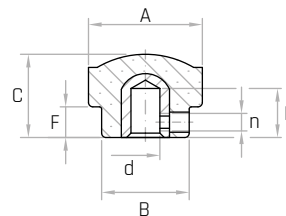

#### Descrizione

**Bussola in ottone, foro cieco liscio e grano laterale filettato.**

Brass insert, smooth blind hole and tapped grub screw.  
Inserto de latón, agujero liso ciego y punta lateral roscada.

#### Materiale

**Duroplasto nero.**  
Black phenolic plastic.  
Duroplástico negro.

Codice	Modello	A mm	B mm	C mm	E mm	F mm	n	d mm	Peso gr.
6128005	<b>VBZL/26 Ø6</b>	26	20	19	10	7	M4	<b>Ø6</b>	14

**NOTE:** Grano in acciaio filettato M4.  
Tapped grub screw M4.  
Punta lateral roscada M4.