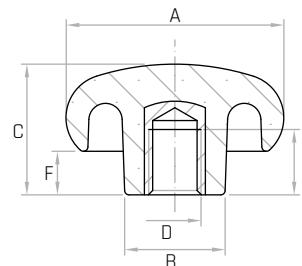

VEG/B

Volantino gofrato Embossed knob / Volante gofrado

Descrizione

Bussola in ottone e foro cieco filettato.

Brass insert with tapped blind hole.

Inserto de latón y agujero ciego roscado.

Materiale

Tecnopolimero nero.

Black thermoplastic.

Termoplástico negro.

Codice	Modello	A mm	B mm	C mm	D	E mm	F mm	Peso gr.
6343005	VEG/50 M10	50	23	30	M10	16	10	40
6343010	VEG/50 M12	50	23	30	M12	18	10	43

NOTE: Si forniscono, per quantità adeguate, in colori diversi e con inserti a misura in acciaio, in ottone, in acciaio inox.