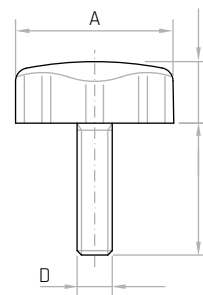

**VEP**

**Volantino a 6 lobi**  
**Six-lobe knob / Volante de seis lóbulos**

**Descrizione**

**Perno in acciaio zincato filettato.**

Threaded zinc plated steel stud.

Perno de acero galvanizado roscado.

**Materiale**

**Tecnopolimero nero, finitura opaca.**

Black thermoplastic, mat.

Termoplástico negro, acabado mate.

Codice	Modello	A mm	C mm	D	L mm	Peso gr.
6301005	<b>VEP/13 M4x8</b>	13	7	<b>M4</b>	8	1
6301010	<b>VEP/18 M4x10</b>	18	7	<b>M4</b>	10	2