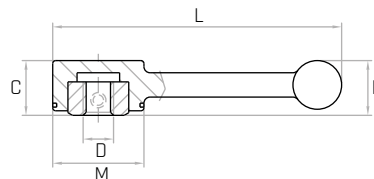

E

Maniglia fissa Clamping lever / Manilla fija

Descrizione

Pomolo a sfera in duroplasto nero.

Black phenolic plastic ball knob.

Pomo esférico de duroplástico negro.

Materiale

Maniglia in zama nera, finitura opaca.

Black mat cast zinc clamping lever.

Empuñadura de zamak negra, acabada mate.

Codice	Modello	L mm	H mm	C mm	M mm	D	Peso gr.
7744005	E89 M8	89	21	17	28	M8	100
7744010	E89 M10	89	21	17	28	M10	90
7744020	E113 M10	113	28	23	34	M10	170
7744025	E113 M12	113	28	23	34	M12	176
7744030	E113 M14	113	28	23	34	M14	166