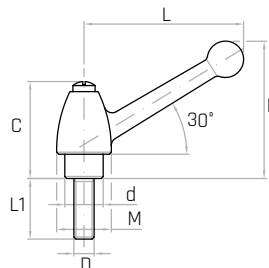

J/P

Maniglia a ripresa

Adjustable clamping lever / Manija ajustable

Descrizione

Inserto filettato in acciaio brunito.

Threaded burnished steel insert.

Inserto de acero pavonado roscado.

Materiale

Leva in lega di zinco, verniciata nera.

Cast zinc control lever, black varnished.

Palanca de aleación de zinc, pintada negra.

Codice	Modello	L mm	H mm	C mm	d mm	M mm	D	L1 mm	Peso gr.
7717005	J39/P M4x20	40	34	26	10	16	M4	20	26
7717015	J39/P M5x20	40	34	26	10	16	M5	20	28
7717025	J39/P M5x30	40	34	26	10	16	M5	30	29
7717040	J59/P M6x20	59	54	34	12	19	M6	20	65
7717045	J59/P M6x25	59	54	34	12	19	M6	25	66
7717050	J59/P M6x30	59	54	34	12	19	M6	30	67
7717060	J59/P M6x40	59	54	34	12	19	M6	40	68
7717070	J59/P M6x50	59	54	34	12	19	M6	50	70
7717085	J59/P M8x20	59	54	34	12	19	M8	20	68
7717090	J59/P M8x25	59	54	34	12	19	M8	25	69
7717095	J59/P M8x30	59	54	34	12	19	M8	30	71
7717105	J59/P M8x40	59	54	34	12	19	M8	40	74
7717115	J59/P M8x50	59	54	34	12	19	M8	50	78
7717125	J79/P M10x20	79	69	48	19	27	M10	20	174
7717135	J79/P M10x30	79	69	48	19	27	M10	30	180
7717145	J79/P M10x40	79	69	48	19	27	M10	40	183
7717155	J79/P M10x50	79	69	48	19	27	M10	50	189
7717165	J79/P M10x60	79	69	48	19	27	M10	60	194
7717175	J79/P M12x20	79	69	48	19	27	M12	20	178
7717185	J79/P M12x30	79	69	48	19	27	M12	30	186
7717195	J79/P M12x40	79	69	48	19	27	M12	40	193
7717205	J79/P M12x50	79	69	48	19	27	M12	50	200
7717215	J79/P M12x60	79	69	48	19	27	M12	60	207
7717230	J96/P M14x30	101	78	56	23	32	M14	30	303
7717240	J96/P M14x40	101	78	56	23	32	M14	40	313
7717250	J96/P M14x50	101	78	56	23	32	M14	50	319
7717260	J96/P M14x60	101	78	56	23	32	M14	60	332
7717270	J96/P M16x30	101	78	56	23	32	M16	30	311
7717280	J96/P M16x40	101	78	56	23	32	M16	40	325
7717290	J96/P M16x50	101	78	56	23	32	M16	50	339
7717300	J96/P M16x60	101	78	56	23	32	M16	60	351
7717310	J96/P M16x80	101	78	56	23	32	M16	80	375