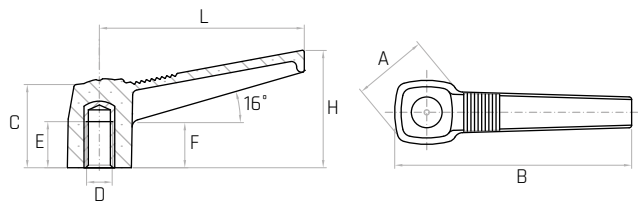

**KFB**

**Maniglia fissa**  
**Clamping lever / Manilla fija**

**Descrizione**

**Bussola in ottone e foro cieco filettato.**  
Brass insert with tapped blind hole.  
Inserto de latón y agujero ciego roscado.

Codice	Modello	L mm	C mm	A mm	B mm	H mm	F mm	E mm	D	Peso gr.
6351010	<b>KFB/42 M5</b>	42	20	19	50	25	11	9	<b>M5</b>	8
6351015	<b>KFB/42 M6</b>	42	20	19	50	25	11	9	<b>M6</b>	8
6352020	<b>KFB/63 M6</b>	63	26	25	73	35	14	13	<b>M6</b>	20
6352025	<b>KFB/63 M8</b>	63	26	25	73	35	14	13	<b>M8</b>	20
6353010	<b>KFB/80 M8</b>	80	33	30	92	45	17	15	<b>M8</b>	37
6353015	<b>KFB/80 M10</b>	80	33	30	92	45	17	16	<b>M10</b>	38
6353020	<b>KFB/80 M12</b>	80	33	30	92	45	17	18	<b>M12</b>	39
6354010	<b>KFB/100 M12</b>	100	39	36	115	55	18	18	<b>M12</b>	68
6354015	<b>KFB/100 M14</b>	100	39	36	115	55	18	20	<b>M14</b>	72
6354020	<b>KFB/100 M16</b>	100	39	36	115	55	18	20	<b>M16</b>	76