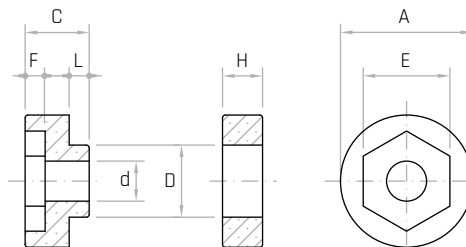

**RO**

**Coppia rondelle**  
**Washers / Arandelas**

**Materiale**

**Duroplasto nero o rosso.**

Black or red phenolic plastic.

Duroplástico negro o rojo.

Codice	Modello	A mm	d mm	E mm	D mm	H mm	F mm	L mm	C mm	Colore
6219004	<b>RO/3 Ø6,5</b>	20	<b>Ø6,5</b>	10,5	Ø10,5	5	3	4	12,5	●
6219005	<b>RO/3 Ø6,5</b>	20	<b>Ø6,5</b>	10,5	Ø10,5	5	3	4	12,5	●
6219009	<b>RO/4 Ø8</b>	32	<b>Ø8</b>	14,5	Ø18	11	3	5	16	●
6219010	<b>RO/4 Ø8</b>	32	<b>Ø8</b>	14,5	Ø18	11	3	5	16	●
6219015	<b>RO/4 Ø10</b>	32	<b>Ø10</b>	17,5	Ø18	11	3	5	16	●
6219020	<b>RO/4 Ø12</b>	32	<b>Ø12</b>	19,5	Ø18	11	3	5	16	●