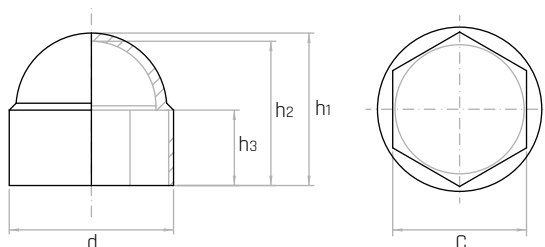

CD
Copri dadi / Hexagonal protection cap
Protección hexagonal para tuerca

Materiale
Polietilene L.D. nero.

Black L.D. polythene.

Polietileno L.D. negro.

| Codice | Modello | Filettatura metrica Metric thread Rosca métrica | Esagono Hexagon Hexágono | C mm | d mm | h1 mm | h2 mm | h3 mm |
|---------|--------------|---|--------------------------------|---------|---------|----------|----------|----------|
| 7371451 | CD/7 | M4 | 7 | 6,9 | 9 | 7,5 | 8,3 | 3,5 |
| 7371453 | CD/8 | M5 | 8 | 7,9 | 10,9 | 8,5 | 9,5 | 5 |
| 7371455 | CD/10 | M6 | 10 | 9,8 | 12,9 | 12 | 13 | 6 |
| 7371457 | CD/13 | M8 | 13 | 12,8 | 16,8 | 14 | 15 | 9 |
| 7371459 | CD/17 | M10 | 17 | 16,7 | 21,3 | 18,5 | 19,5 | 9 |
| 7371461 | CD/19 | M12 | 19 | 18,7 | 23,6 | 20 | 21,5 | 11 |
| 7371463 | CD/22 | M14 | 22 | 21,7 | 27,5 | 22,5 | 24 | 12 |
| 7371465 | CD/24 | M16 | 24 | 23,7 | 29,8 | 25,5 | 27 | 14 |
| 7371467 | CD/27 | M18 | 27 | 26,8 | 34 | 29 | 43 | 15 |
| 7371469 | CD/30 | M20 | 30 | 29,8 | 37,7 | 31 | 33,2 | 17 |
| 7371471 | CD/32 | M22 | 32 | 31,8 | 39,7 | 34 | 36,2 | 19 |
| 7371473 | CD/36 | M24/M26 | 36 | 35,8 | 44,4 | 38 | 39,2 | 20 |
| 7371475 | CD/41 | M27/M28 | 41 | 40,8 | 50,1 | 44 | 46,5 | 23 |
| 7371477 | CD/46 | M30 | 46 | 45,8 | 55,9 | 49 | 51,5 | 25 |
| 7371479 | CD/50 | M33 | 50 | 49,8 | 60,5 | 53 | 55,5 | 27 |
| 7371481 | CD/55 | M36 | 55 | 54,8 | 67 | 57 | 59,5 | 30 |
| 7371483 | CD/60 | M39/M40 | 60 | 59,7 | 72 | 60 | 62,5 | 38 |
| 7371485 | CD/65 | M42 | 65 | 63,7 | 76,5 | 63 | 65,5 | 42 |
| 7371487 | CD/70 | M45 | 70 | 69,7 | 85,5 | 73 | 75,5 | 38 |
| 7371489 | CD/75 | M48 | 75 | 75 | 91,6 | 78,5 | 81 | 41 |
| 7371491 | CD/80 | M52 | 80 | 80 | 98 | 83,4 | 86,2 | 43,5 |
| 7371493 | CD/85 | M56 | 85 | 85 | 104,2 | 88,6 | 91,6 | 48 |
| 7371495 | CD/95 | M64 | 95 | 95 | 116,7 | 102 | 105,5 | 55 |