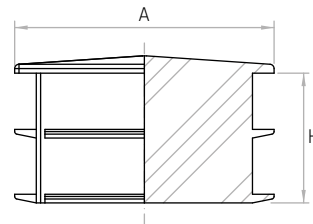

CQ

**Inserto per tubi quadri / Square tubes
insert / Inserto para tubos cuadrados**

Materiale

Tecnopolimero nero.

Black thermoplastic.

Termoplástico negro.

Codice	Modello	A mm	H mm
7321100	CQ12	12x12	9
7321103	CQ15	15x15	10
7321105	CQ18	18x18	11
7321107	CQ20	20x20	11
7321110	CQ25	25x25	16
7321115	CQ30	30x30	15
7321120	CQ35	35x35	18
7321125	CQ40	40x40	15

NOTE: Per tubi spessore 1,2 - 1,5 mm.
For tubes thickness 1,2 - 1,5 mm.
Para tubos de espesor 1,2 - 1,5 mm.