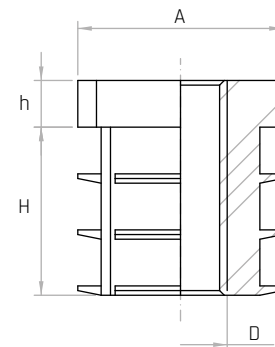

## CQF

**Puntale quadro filettato / Square threaded  
toecap / Puntal cuadrado roscado**

### Materiale

**Tecnopolimero nero.**

Black thermoplastic.

Termoplástico negro.

Codice	Modello	A mm	D	H mm	h mm
7321280	<b>CQF15</b>	15	<b>M8</b>	18	5
7321282	<b>CQF16</b>	16	<b>M8</b>	18	5
7321284	<b>CQF18</b>	18	<b>M10</b>	18	5
7321287	<b>CQF20</b>	20	<b>M10</b>	18	5
7321289	<b>CQF22</b>	22	<b>M10</b>	18	5
7321292	<b>CQF25</b>	25	<b>M10</b>	19	5
7321295	<b>CQF30</b>	30	<b>M10</b>	20	6
7321300	<b>CQF35</b>	35	<b>M10</b>	21	6,5
7321305	<b>CQF40</b>	40	<b>M10</b>	22	6
7321310	<b>CQF50</b>	50	<b>M10</b>	30	6