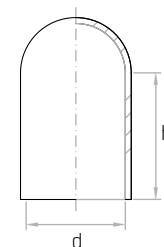

EC

Cappello alto temperatura
High temperature pipe protection cap
Protección para alta temperatura

Materiale

Silicone colore naturale.

Natural color silicone.

Silicona color natural.

| Codice | Modello | d mm | h mm |
|---------|---------------|------------|------|
| 7371501 | EC/1,8 | 1,8 | 25,4 |
| 7371503 | EC/2,5 | 2,5 | 25,4 |
| 7371505 | EC/3,8 | 3,8 | 25,4 |
| 7371507 | EC/4,6 | 4,6 | 25,4 |
| 7371509 | EC/5,7 | 5,7 | 38,1 |
| 7371511 | EC/7,5 | 7,5 | 38,1 |
| 7371525 | EC/7,9 | 7,9 | 25,4 |

| Codice | Modello | d mm | h mm |
|---------|----------------|-------------|------|
| 7371513 | EC/9,5 | 9,5 | 25,4 |
| 7371515 | EC/11,6 | 11,6 | 38,1 |
| 7371517 | EC/13,6 | 13,6 | 38,1 |
| 7371519 | EC/15,9 | 15,9 | 38,1 |
| 7371521 | EC/19,1 | 19,1 | 38,1 |
| 7371522 | EC/20,6 | 20,6 | 38,1 |
| 7371523 | EC/23,8 | 23,8 | 38,1 |

NOTE: A richiesta si forniscono altre misure fino a massimo Ø53,5 mm.

Other sizes available upon request, max Ø53,5 mm.

Disponibles otras medidas, máximo Ø53,5 mm.