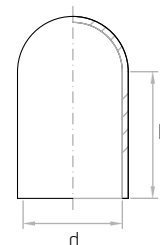

ECM

Cappello
Pipe protection / Caperuza

Materiale

EPDM nero.

Black EPDM.

EPDM negro.

Codice	Modello	d mm	h mm
7371621	ECM/1,6	1,6	19,1
7371625	ECM/2,5	2,5	12,7
7371627	ECM/2,8	2,8	19,1
7371629	ECM/3,8	3,8	19,1
7371631	ECM/3,8/1	3,8	25,4
7371633	ECM/4,0	4,0	25,4
7371635	ECM/4,4	4,4	25,4
7371637	ECM/4,8	4,8	25,4
7371641	ECM/5,7	5,7	25,4
7371643	ECM/5,9	5,9	25,4
7371645	ECM/7,9	7,9	25,9
7371647	ECM/9,5	9,5	25,4
7371649	ECM/11,6	11,6	25,9
7371651	ECM/13,6	13,6	38,1
7371653	ECM/15,9	15,9	38,1
7371655	ECM/19,1	19,1	38,1
7371657	ECM/20,6	20,6	38,1
7371659	ECM/23,8	23,8	38,1
7371661	ECM/25,4	25,4	38,1

NOTE: A richiesta si forniscono altre misure fino a massimo Ø53,5 mm.
Other sizes available upon request, max Ø53,5 mm.
Disponibles otras medidas, máximo Ø53,5 mm.