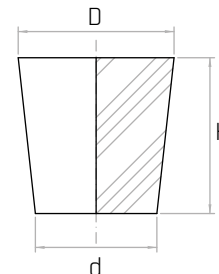

HT

Tappo conico alta temperatura
High temperature conical plug
Tapón cónico para alta temperatura

Materiale

Silicone colore naturale.

Natural color silicone.

Silicona color natural.

Codice	Modello	d mm	D mm	H mm
7371531	HT/0,8	0,8	3,2	16
7371533	HT/1,6	1,6	4,8	16
7371535	HT/3,2	3,2	6,4	19
7371537	HT/4,8	4,8	8,7	16
7371539	HT/6,4	6,4	9,5	19
7371540	HT/7,9	7,9	14,3	25,4
7371541	HT/8,7	8,7	11,1	18,2
7371543	HT/10,3	10,3	15,1	25,4
7371545	HT/12,7	12,7	16,7	25,4
7371547	HT/14,3	14,3	19,1	25,4
7371549	HT/15,9	15,9	19,8	25,4
7371551	HT/18,3	18,3	23,8	25,4
7371553	HT/19,8	19,8	25,4	25,4

NOTE: A richiesta si forniscono altre misure fino a massimo Ø127 mm.
Other sizes available upon request, max Ø127 mm.
Disponibles otras medidas, máximo Ø127 mm.