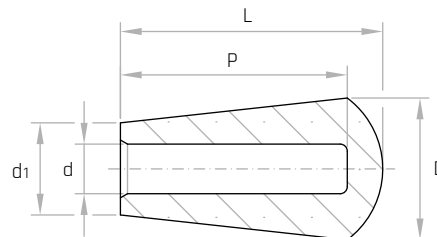

MVP 20x37

Descrizione

Foro cieco liscio.

Smooth blind hole.

Agujero ciego liso.

Manopola conica

Conical handle

Empuñadura cónica

Materiale

PVC nero.

Black PVC.

PVC negro.

Codice	Modello	D mm	d1 mm	d mm	L mm	P mm	Peso gr.
7317005	MVP/20x37 Ø8	20	13	Ø8	36	33	20

NOTE: Si forniscono, per quantità adeguate, in colori diversi.

For certain minimum quantities, custom colors available upon request.