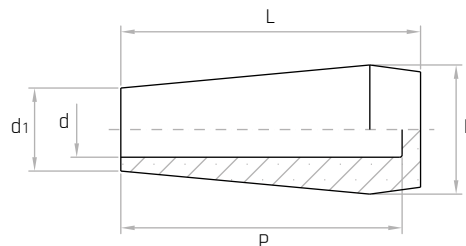

MVP 28x65

Descrizione

Foro cieco liscio.

Smooth blind hole.

Agujero ciego liso.

Manopola conica

Conical handle

Empuñadura cónica

Materiale

PVC nero.

Black PVC.

PVC negro.

| Codice | Modello | D mm | d1 mm | d mm | L mm | P mm | Peso gr. |
|---------|----------------------|------|-------|------------|------|------|----------|
| 7317065 | MVP/28x65 Ø8 | 28 | 18 | Ø8 | 65 | 61 | 24 |
| 7317070 | MVP/28x65 Ø10 | 28 | 18 | Ø10 | 65 | 61 | 22 |
| 7317075 | MVP/28x65 Ø12 | 28 | 18 | Ø12 | 65 | 61 | 20 |
| 7317080 | MVP/28x65 Ø14 | 28 | 18 | Ø14 | 65 | 61 | 19 |
| 7317085 | MVP/28x65 Ø16 | 28 | 18 | Ø16 | 65 | 61 | 18 |