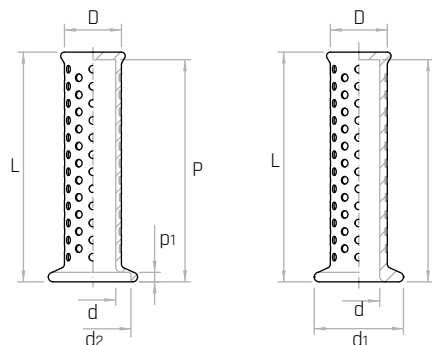

PVM

Descrizione

Foro cieco liscio.

Smooth blind hole.

Agujero ciego liso.

Manopola con paramano

Handle with handguard

Empuñadura con protector de mano

Materiale

PVC nero.

Black PVC.

PVC negro.

Codice	Modello	L mm	d mm	d1 mm	D mm	P mm	d2 mm	p1 mm	Peso gr.
7317930	PVM/47x121 Ø22	121	Ø22	47	30	117	-	-	63
7317935	PVM/47x121 Ø24	121	Ø24	47	30	117	40	5	48

NOTE: Si forniscono, per quantità adeguate, in colori diversi.