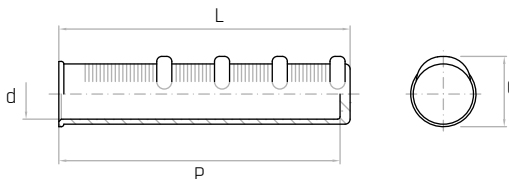

PVZ 27x116

Descrizione

Foro cieco liscio.

Smooth blind hole.

Agujero ciego liso.

Manopola cilindrica zigrinata

Knurled cylindrical handle

Empuñadura cilíndrica moleteada

Materiale

PVC nero.

Black PVC.

PVC negro.

Codice	Modello	L mm	d mm	C mm	P mm	Peso gr.
7317342	PVZ/27x116 Ø12	118	Ø12	28	113	52
7317343	PVZ/27x116 Ø14	118	Ø14	28	113	45
7317345	PVZ/27x116 Ø16	118	Ø16	28	113	40
7317350	PVZ/27x116 Ø18	118	Ø18	28	113	35
7317355	PVZ/27x116 Ø20	118	Ø20	28	113	28
7317360	PVZ/27x116 Ø21	118	Ø21	28	113	26
7317365	PVZ/27x116 Ø22	118	Ø22	28	113	22
7317370	PVZ/27x116 Ø22L	118	Ø22	28	113	19