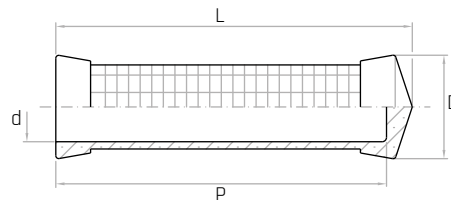

PVZ 33x123

Descrizione

Foro cieco liscio.

Smooth blind hole.

Agujero ciego liso.

Manopola cilindrica zigrinata

Knurled cylindrical handle

Empuñadura cilíndrica moleteada

Materiale

PVC nero.

Black PVC.

PVC negro.

Codice	Modello	L mm	d mm	D mm	P mm	Peso gr.
7317125	PVZ/33x123 Ø20	125	Ø20	35	120	78
7317130	PVZ/33x123 Ø21-22	125	Ø21-22	35	120	72
7317135	PVZ/33x123 Ø24-25	125	Ø24-25	35	120	58
7317140	PVZ/33x123 Ø25-27	125	Ø25-27	35	120	52
7317150	PVZ/33x123 Ø27-28	125	Ø27-28	35	120	43