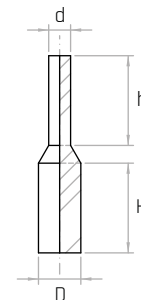

# TSCS

**Spina cilindrica alta temperatura**  
**High temperature pull plug**  
**Pasador cilíndrico para alta temperatura**

## Materiale

**Silicone colore naturale.**

Natural color silicone.

Silicona color natural.

Codice	Modello	D mm	d mm	H mm	h mm
7372102	<b>TSCS/1,7</b>	<b>1,7</b>	1,2	15,9	15,5
7372106	<b>TSCS/2,4</b>	<b>2,4</b>	1,3	17,8	17,8
7372114	<b>TSCS/3,2</b>	<b>3,2</b>	1,6	15,9	15,9
7372122	<b>TSCS/4,0</b>	<b>4,0</b>	1,6	15,9	19,1
7372124	<b>TSCS/5,0</b>	<b>5,0</b>	2,8	25,4	25,4
7372130	<b>TSCS/6,5</b>	<b>6,5</b>	3,3	25,4	25,4
7372132	<b>TSCS/8,5</b>	<b>8,5</b>	3,9	25,4	25,4
7372138	<b>TSCS/10,2</b>	<b>10,2</b>	4	25,4	25,4
7372142	<b>TSCS/13,5</b>	<b>13,5</b>	6,4	25,4	25,4
7372146	<b>TSCS/15,5</b>	<b>15,5</b>	6,4	25,4	25,4

**NOTE:** A richiesta si forniscono altre misure fino a massimo Ø25,9 mm.  
Other sizes available upon request, max Ø25,9 mm.  
Disponibles otras medidas, máximo Ø25,9 mm.