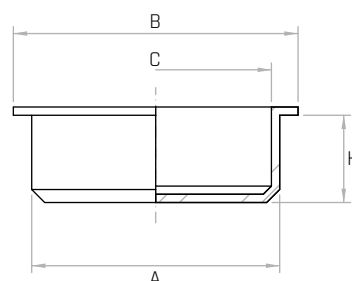

TSF

Tappo salva filetto
Protection plug / Tapón de protección

Materiale

Polietilene L.D. colore naturale.

Natural color L.D. polythene.

Polietileno L.D. color natural.

Codice	Modello	A mm	B mm	C mm	H mm	Filettatura metrica Metric thread Rosca métrica	Gas
7313001	TSF/3	3	6,5	2	4,5	-	-
7313003	TSF/3,5	3,5	7	2	4,5	M4	-
7313005	TSF/4	4	7,5	3	5	-	-
7313007	TSF/4,5	4,5	8	3,5	5	M5	-
7313009	TSF/5	5	9	4	6	M6	-
7313011	TSF/5,5	5,5	9	4,5	6	-	-
7313013	TSF/6	6	9,5	5	6	-	-
7313015	TSF/6,5	6,5	10	5,5	7	-	-
7313017	TSF/7	7	10	6	6	M8	-
7313019	TSF/7,5	7,5	10,5	6,3	6,5	-	-
7313021	TSF/8	8	11	7	7	-	-
7313023	TSF/8,5	8,5	11,5	7,5	7,5	M10	-
7313025	TSF/9	9	11,5	8	7,5	-	1/8"
7313027	TSF/9,5	9,5	12,5	8,5	7,5	-	-
7313029	TSF/10	10	13	9	8,5	-	-
7313031	TSF/10,5	10,5	13,5	9,5	8,5	M12	-
7313033	TSF/11	11	14,5	10	8,5	-	-
7313035	TSF/11,5	11,5	14,5	10,5	8,5	-	-
7313037	TSF/12	12	14,5	11	9	-	1/4"
7313039	TSF/12,5	12,5	15,5	11,5	9	M14	-
7313041	TSF/13	13	16,5	12	9,5	-	-
7313043	TSF/13,5	13,5	16,5	12,5	9,5	-	-
7313045	TSF/14	14	17,5	13	10	-	-
7313047	TSF/14,5	14,5	17,5	13,5	9,5	M16	-
7313049	TSF/15	15	18	14	9,5	-	-
7313051	TSF/15,5	15,5	18,5	14,5	9,5	-	3/8"
7313053	TSF/16	16	19,5	15	10	M18	-
7313055	TSF/16,5	16,5	19,5	15,5	10,5	-	-
7313057	TSF/17	17	20,5	16	10,5	-	-
7313059	TSF/17,5	17,5	21	16,5	10,5	-	-
7313061	TSF/18	18	21,5	17	10,5	M20	-
7313063	TSF/18,5	18,5	23	17,5	10	-	-
7313065	TSF/19	19	22	18	10	-	1/2"
7313067	TSF/19,5	19,5	23	18,5	10,5	-	-
7313069	TSF/20	20	23,5	19	11	M22	-
7313071	TSF/20,5	20,5	24,5	19,5	10,5	-	-
7313073	TSF/21	21	24,5	20	11	-	5/8"
7313075	TSF/21,5	21,5	25,5	20	11	M24	-
7313077	TSF/22	22	25,5	20,8	11	-	-
7313079	TSF/22,5	22,5	26	21,5	10,5	-	-
7313081	TSF/23	23	27	21,5	10,5	-	-
7313083	TSF/23,5	23,5	27,5	22,5	10,5	-	-
7313085	TSF/24	24	28	22,5	11,5	-	-
7313087	TSF/24,5	24,5	28	23,5	10,5	-	3/4"
7313089	TSF/25	25	30	23,5	11	M27	3/4"
7313093	TSF/26	26	30,5	24,5	10,5	-	-
7313095	TSF/26,5	26,5	30	25	10,5	-	-
7313097	TSF/27	27	31	25,2	9,5	M30	-
7313101	TSF/28	28	32,5	26	10,5	-	-
7313105	TSF/29	29	32	27	9,5	-	7/8"
7313109	TSF/30	30	33	28	10	M33	-
7313113	TSF/31	31	36	29	10,5	-	1"
7313114	TSF/31,5	31,5	35	30,5	10	-	-
7313117	TSF/32	32	37	30	10,5	-	-
7313119	TSF/32,5	32,5	37,5	30,5	10,5	M36	-
7313123	TSF/33	33	38	31	10,5	-	-
7313125	TSF/33,5	33,5	37,5	32,5	10,5	-	-
7313127	TSF/34	34	38,5	32	10,5	-	-
7313131	TSF/35	35	40	33	10,5	-	-
7313135	TSF/36	36	41	34	11	M39	-
7313139	TSF/37	37	42	35	11	-	-
7313143	TSF/38	38	43	36	10,5	M42	-
7313147	TSF/39	39	44	37	10,5	-	-
7313151	TSF/40	40	45	38	10,5	-	-
7313155	TSF/41	41	46	39	10,5	-	-
7313159	TSF/42	42	46,5	40	10,5	-	-
7313163	TSF/43	43	47,8	41	10,7	-	-
7313167	TSF/44	44	49	42	10,5	-	-
7313171	TSF/45	45	50,8	43	10,6	-	-
7313175	TSF/46	45	50,8	44	10	-	1.1/2"
7313179	TSF/47	47	51,5	45	10,5	-	-