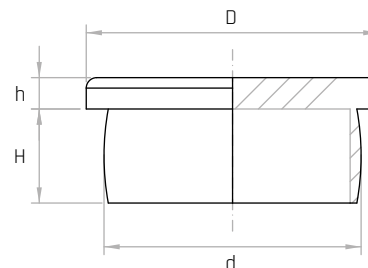

## TTP

Inserto testa piana

Flat head insert / Inserto de hoja plana

### Materiale

**Polietilene L.D. colore naturale.**

Natural color L.D. polythene.

Polietileno L.D. color natural.

Codice	Modello	d mm	D mm	H mm	h mm
7372500	<b>TTP/7,3</b>	<b>7,3</b>	14	6,0	2
7372502	<b>TTP/9,3</b>	<b>9,3</b>	14	4,5	2
7372504	<b>TTP/9,3/1</b>	<b>9,3</b>	16	6,8	1,5
7372506	<b>TTP/10,7</b>	<b>10,7</b>	14	5,5	2
7372508	<b>TTP/11,9</b>	<b>11,9</b>	16	7,0	2
7372510	<b>TTP/12,8</b>	<b>12,8</b>	20	7,8	2,5
7372512	<b>TTP/13,7</b>	<b>13,7</b>	20	8,0	2
7372514	<b>TTP/15,6</b>	<b>15,6</b>	20	8,0	2
7372516	<b>TTP/17</b>	<b>17,0</b>	22	8,2	2,5
7372518	<b>TTP/19,3</b>	<b>19,3</b>	25	8,0	2,5
7372520	<b>TTP/20,5</b>	<b>20,5</b>	30	10,7	2,5
7372522	<b>TTP/21,2</b>	<b>21,2</b>	25	7,5	2
7372524	<b>TTP/22,4</b>	<b>22,4</b>	28	9,0	3
7372526	<b>TTP/24,6</b>	<b>24,6</b>	28	9,0	3
7372528	<b>TTP/25,5</b>	<b>25,5</b>	28	7,5	2
7372530	<b>TTP/26,5</b>	<b>26,5</b>	28	9,0	3
7372532	<b>TTP/30,5</b>	<b>30,5</b>	36	12,0	3
7372534	<b>TTP/31,8</b>	<b>31,8</b>	36	10,0	2,5
7372536	<b>TTP/33,5</b>	<b>33,5</b>	36	12,0	3