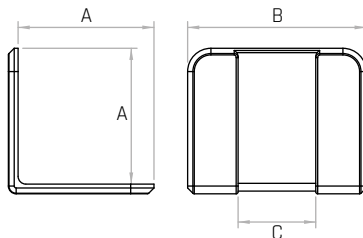

Salvaspigolo

Protezione
Edge protector / Salva esquina

Descrizione

Salvaspigolo.

Edge protector.
Salva esquina.

Materiale

Tecnopolimero nero.

Black thermoplastic.
Termoplástico negro.

Codice	Modello	A mm	B mm	C mm
6326005	Salvaspigolo	35	46	20