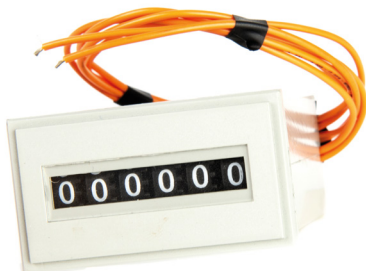

**CE79/2****Contaimpulsì elettrico**  
**Electric impulse counter**  
**Contador de impulsos eléctrico****Descrizione****Fissaggio a pannello mediante molla.****6 cifre altezza 4,5 mm.****Velocità di conteggio: 20 in c.c. - 15 in c.a. al secondo.****Misure di ingombro: 70x47,5x25.****Alimentazione: da 6 a 220 volt in c.c. o in c.a.**

Fastened by spring.

6 digits height: 4.5 mm.

Maximum speed: 20 in DC - 15 in AC per second.

Dimensions: 70x47,5x25.

Power: from 6 to 220 volt in DC or AC.

Fijación al panel por medio de resorte.

6 cifras altura 4.5 mm.

Velocidad máxima: 20 en c.c. - 15 en c.a. por segundo.

Dimensiones: 70x47,5x25.

Alimentación: de 6 a 220 volt en c.c. o in c.a.