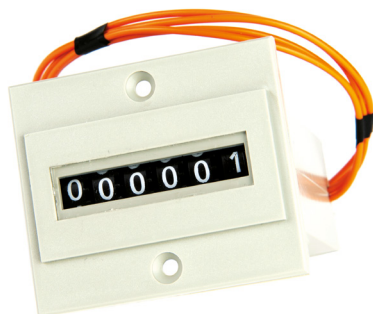

CE79/3

Contaimpulsì elettrico
Electric impulse counter
Contador de impulsos eléctrico

Descrizione

Fissaggio a pannello mediante viti.
6 cifre altezza 4,5 mm.
Velocità di conteggio: 20 in c.c. - 15 in c.a. al secondo.
Misure di ingombro: 70x47,5x25.
Alimentazione: da 6 a 220 volt in c.c. o in c.a.

Fastened by screws.
5 digits height: 4.5 mm.
Maximum speed: 20 in DC - 15 in AC per second.
Dimensions: 70x47,5x25.
Power: from 6 to 220 volt in DC or AC.
Fijación al panel por medio de resorte.
5 cifras altura 4.5 mm.
Velocidad máxima: 20 en c.c. - 15 en c.a. por segundo.
Dimensiones: 70x47,5x25.
Alimentación: de 6 a 220 volt en c.c. o in c.a.