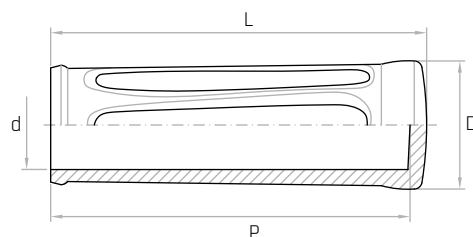

Descrizione

Foro cieco liscio.
 Smooth blind hole.
 Agujero ciego liso.

Materiale

PVC nero.
 Black PVC.
 PVC negro.

Codice	Modello	L mm	d mm	D mm	P mm	Peso gr.
7317740	PV/31x115 Ø18-19	115	Ø18-19	31	110	58
7317742	PV/31x115 Ø20-21	115	Ø20-21	31	110	52
7317744	PV/31x115 Ø22-23	115	Ø22-23	31	110	42
7317750	PV/36x125 Ø24-25	125	Ø24-25	36	120	68
7317752	PV/36x125 Ø26	125	Ø26	36	120	44
7317754	PV/36x125 Ø27-28	125	Ø27-28	36	120	44
7317755	PV/36x125 Ø29	125	Ø29	36	120	44
7317760	PV/42x130 Ø30	130	Ø30	42	125	84
7317765	PV/42x130 Ø33	130	Ø33	42	125	66