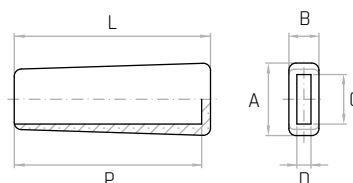

Materiale

PVC nero.

Black PVC.
PVC negro.

Codice	Modello	L mm	A mm	B mm	C mm	D mm	P mm	Peso gr.
7317275	MPV/41x111 Ø25x6	111	41	16	25	6	108	60
7317280	MPV/41x111 Ø25x8	111	41	16	25	8	108	60
7317290	MPV/41x111 Ø30x5	111	41	16	30	5	108	55
7317295	MPV/41x111 Ø30x6	111	41	16	30	6	108	55
7317300	MPV/41x111 Ø30x8	111	41	16	30	8	108	50

NOTE: Si forniscono, per quantità adeguate, in colori diversi.

For certain minimum quantities, custom colors available upon request.

Por cantidad apropiada, disponible también en colores diferentes.