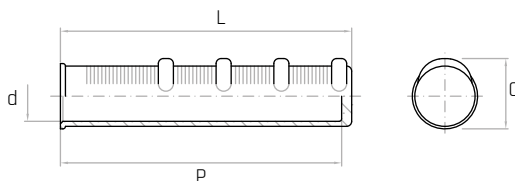

Codice	Modello	D mm	d mm	L mm	P mm	Peso gr.
7317092	MVP/24x83 Ø10	24	Ø10	84	80	37
7317095	MVP/24x83 Ø12	24	Ø12	84	80	33
7317100	MVP/24x83 Ø14	24	Ø14	84	80	30
7317105	MVP/24x83 Ø16	24	Ø16	84	80	26
7317110	MVP/24x83 Ø18	24	Ø18	84	80	24
7317115	MVP/24x83 Ø20	24	Ø20	84	80	19

Manopola cilindrica zigrinata
Knurled cylindrical handle
Empuñadura cilíndrica moleteada

Descrizione

Foro cieco liscio.

Smooth blind hole.
 Agujero ciego liso.

Materiale

PVC nero.

Black PVC.
 PVC negro.

Codice	Modello	L mm	d mm	C mm	P mm	Peso gr.
7317342	PVZ/27x116 Ø12	118	Ø12	28	113	52
7317343	PVZ/27x116 Ø14	118	Ø14	28	113	45
7317345	PVZ/27x116 Ø16	118	Ø16	28	113	40
7317350	PVZ/27x116 Ø18	118	Ø18	28	113	35
7317355	PVZ/27x116 Ø20	118	Ø20	28	113	28
7317360	PVZ/27x116 Ø21	118	Ø21	28	113	26
7317365	PVZ/27x116 Ø22	118	Ø22	28	113	22
7317370	PVZ/27x116 Ø22L	118	Ø22	28	113	19