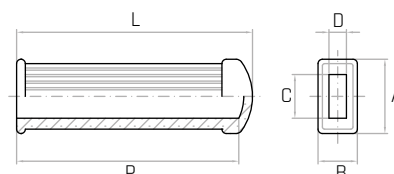

Materiale

PVC nero.
Black PVC.
PVC negro.

Codice	Modello	L mm	A mm	B mm	C mm	D mm	P mm	Peso gr.
7317310	MPV/34x108 Ø20x6	108	34	18	20	6	105	52
7317320	MPV/34x108 Ø20x8	108	34	18	20	8	105	47
7317335	MPV/34x108 Ø25x8	108	34	18	25	8	105	45
7317340	MPV/34x108 Ø25x10	108	34	18	25	10	105	40

NOTE: Si forniscono, per quantità adeguate, in colori diversi.

For certain minimum quantities, custom colors available upon request.

Por cantidad apropiada, disponible también en colores diferentes.