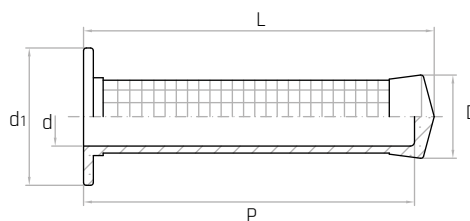

PVZ 49x125

Manopola con paramano
Handle with handguard
Empuñadura con protector de mano

Descrizione

Foro cieco liscio.
 Smooth blind hole.
 Agujero ciego liso.

Materiale

PVC nero.
 Black PVC.
 PVC negro.

Codice	Modello	L mm	d mm	D mm	d1 mm	P mm	Peso gr.
7317432	PVZ/49x125 Ø16	123	Ø16	30	49	117	69
7317434	PVZ/49x125 Ø18	123	Ø18	30	49	117	64
7317440	PVZ/49x125 Ø20-21	123	Ø20-21	30	49	117	50
7317445	PVZ/49x125 Ø21-22	123	Ø21-22	30	49	117	46
7317450	PVZ/49x125 Ø24-25	123	Ø24-25	30	49	117	34