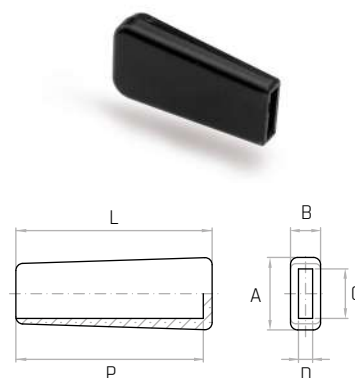

Materiale

PVC nero.
Black PVC.
PVC negro.

Codice	Modello	L mm	A mm	B mm	C mm	D mm	P mm	Peso gr.
7317376	MPV/21x41	41	21	9	12	3	39	56

NOTE: Si forniscono, per quantità adeguate, in colori diversi.

For certain minimum quantities, custom colors available upon request.

Por cantidad apropiada, disponible también en colores diferentes.