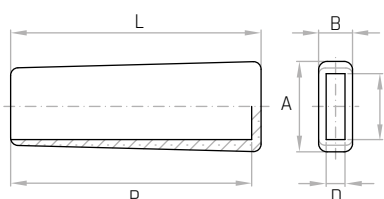

Materiale

PVC nero.

Black PVC.
PVC negro.

Codice	Modello	L mm	A mm	B mm	C mm	D mm	P mm	Peso gr.
7317600	MPV/48x133 Ø35x10	133	48	18	35	10	128	70
7317605	MPV/48x133 Ø35x12	133	48	18	35	12	128	68

NOTE: Si forniscono, per quantità adeguate, in colori diversi.

For certain minimum quantities, custom colors available upon request.

Por cantidad apropiada, disponible también en colores diferentes.