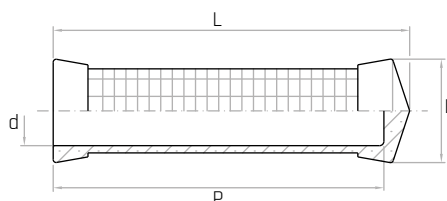

Manopola cilindrica zigrinata
Knurled cylindrical handle
Empuñadura cilíndrica moleteada

Descrizione

Foro cieco liscio.

Smooth blind hole.
Agujero ciego liso.

Materiale

PVC nero.

Black PVC.
PVC negro.

Codice	Modello	L mm	d mm	D mm	P mm	Peso gr.
7317205	PVZ/38x125 Ø30	125	Ø30	38	121	50