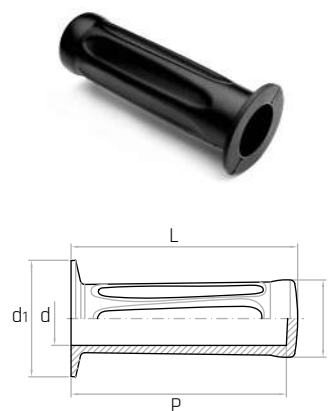

PV

Manopola con paramano
Handle with handguard
Empuñadura con protector de mano

Descrizione

Foro cieco liscio.
Smooth blind hole.
Agujero ciego liso.

Materiale

PVC nero.
Black PVC.
PVC negro.

Codice	Modello	L mm	d mm	d1 mm	D mm	P mm	Peso gr.
7317770	PV/44x115 Ø18-19	115	Ø18-19	44	31	110	71
7317772	PV/44x115 Ø20-21	115	Ø20-21	44	31	110	56
7317774	PV/44x115 Ø22-23	115	Ø22-23	44	31	110	46
7317780	PV/49x125 Ø24-25	125	Ø24-25	49	36	120	72
7317782	PV/49x125 Ø26	125	Ø26	49	36	120	60
7317784	PV/49x125 Ø27-28	125	Ø27-28	49	36	120	52
7317785	PV/49x125 Ø29	125	Ø29	49	36	120	50
7317790	PV/51x130 Ø30	130	Ø30	51	42	125	96
7317795	PV/51x130 Ø33	130	Ø33	51	42	125	80

NOTE: Si forniscono, per quantità adeguate, in colori diversi.

For certain minimum quantities, custom colors available upon request.

Por cantidad apropiada, disponible también en colores diferentes.