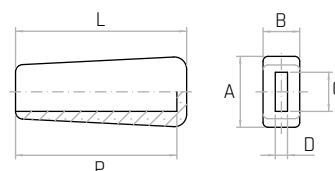

MPV 29x70

Manopola piatta Flat handle / Empuñadura llana

Descrizione

Foro cieco liscio.
Smooth blind hole.
Agujero ciego liso.

Materiale

PVC nero.
Black PVC.
PVC negro.

Codice	Modello	L mm	A mm	B mm	C mm	D mm	P mm	Peso gr.
7317230	MPV/29x70 Ø15x4	70	30	14	15	4	68	24
7317235	MPV/29x70 Ø15x5	70	30	14	15	5	68	21
7317240	MPV/29x70 Ø15x6	70	30	14	15	6	68	21
7317245	MPV/29x70 Ø15x8	70	30	14	15	8	68	18
7317253	MPV/29x70 Ø20x4	70	33	14	20	4	68	23
7317255	MPV/29x70 Ø20x5	70	33	14	20	5	68	23
7317260	MPV/29x70 Ø20x6	70	33	14	20	6	68	23
7317265	MPV/29x70 Ø20x8	70	33	14	20	8	68	17

NOTE: Si forniscono, per quantità adeguate, in colori diversi.

For certain minimum quantities, custom colors available upon request.

Por cantidad apropiada, disponible también en colores diferentes.