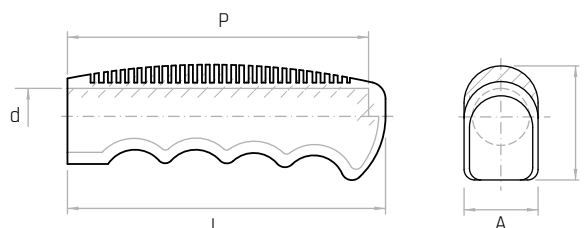

PVR

Manopola cilindrica zigrinata
Knurled cylindrical handle
Empuñadura cilindrica moleteada

Descrizione

Foro cieco liscio.
 Smooth blind hole.
 Agujero ciego liso.

Materiale

PVC nero.
 Black PVC.
 PVC negro.

Codice	Modello	L mm	A mm	B mm	d mm	P mm	Peso gr.	p1 mm	Peso gr.
7317910	PVR/40x112 Ø18	112	26	40	Ø18	106	49	-	63
7317915	PVR/40x112 Ø22	112	26	40	Ø22	106	47	5	48

NOTE: Si forniscono, per quantità adeguate, in colori diversi.
 For certain minimum quantities, custom colors available upon request.
 Por cantidad apropiada, disponible también en colores diferentes.