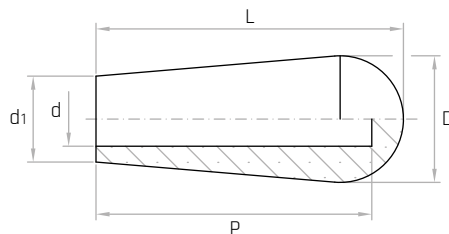

Manopola conica
Conical handle
Empuñadura cónica

Descrizione

Foro cieco liscio.
 Smooth blind hole.
 Agujero ciego liso.

Materiale

PVC nero.
 Black PVC.
 PVC negro.

Codice	Modello	D mm	d1 mm	d mm	L mm	P mm	Peso gr.
7317025	MVP/28x68 Ø8	28	18	Ø8	68	61	33
7317030	MVP/28x68 Ø10	28	18	Ø10	68	61	32
7317035	MVP/28x68 Ø12	28	18	Ø12	68	61	30
7317040	MVP/28x68 Ø14	28	18	Ø14	68	61	26
7317045	MVP/28x68 Ø16	28	18	Ø16	68	61	24