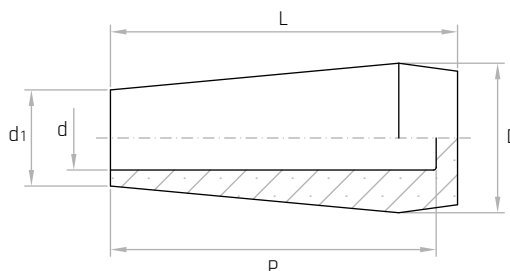

MVP 24x53

Manopola conica
Conical handle
Empuñadura cónica

Descrizione

Foro cieco liscio.
 Smooth blind hole.
 Agujero ciego liso.

Materiale

PVC nero.
 Black PVC.
 PVC negro.

Codice	Modello	D mm	d1 mm	d mm	L mm	P mm	Peso gr.
7317048	MVP/24x53 Ø6	25	15	Ø6	55	50	21
7317050	MVP/24x53 Ø8	25	15	Ø8	55	50	20
7317055	MVP/24x53 Ø10	25	15	Ø10	55	50	18
7317060	MVP/24x53 Ø12	25	15	Ø12	55	50	17