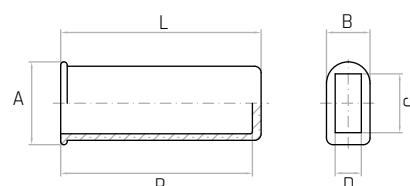

Materiale

PVC nero.
Black PVC.
PVC negro.

Codice	Modello	L mm	A mm	B mm	C mm	D mm	P mm	Peso gr.
7317400	MPV/38x92 Ø30x10	92	38	20	30	10	87	31
7317405	MPV/38x92 Ø30x12	92	38	20	30	12	87	31

NOTE: Si forniscono, per quantità adeguate, in colori diversi.

For certain minimum quantities, custom colors available upon request.

Por cantidad apropiada, disponible también en colores diferentes.