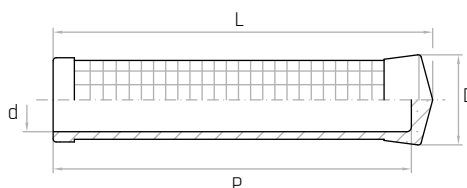

Manopola cilindrica zigrinata
Knurled cylindrical handle
Empuñadura cilíndrica moleteada

Descrizione

Foro cieco liscio.

Smooth blind hole.
 Agujero ciego liso.

Materiale

PVC nero.

Black PVC.
 PVC negro.

Codice	Modello	L mm	d mm	D mm	P mm	Peso gr.
7317407	PVZ/30x125 Ø16	126	Ø16	30	120	64
7317409	PVZ/30x125 Ø18	126	Ø18	30	120	58
7317410	PVZ/30x125 Ø19	126	Ø19	30	120	55
7317415	PVZ/30x125 Ø20-21	126	Ø20-21	30	120	51
7317420	PVZ/30x125 Ø21-22	126	Ø21-22	30	120	41
7317430	PVZ/30x125 Ø24-25	126	Ø24-25	30	120	29