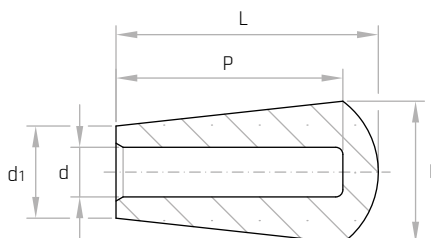

MVP 20x37

Manopola conica
Conical handle
Empuñadura cónica

Descrizione

Foro cieco liscio.

Smooth blind hole.
 Agujero ciego liso.

Materiale

PVC nero.
 Black PVC.
 PVC negro.

Codice	Modello	D mm	d1 mm	d mm	L mm	P mm	Peso gr.
7317005	MVP/20x37 Ø8	20	13	Ø8	36	33	20

Manopola conica
Conical handle
Empuñadura cónica

Descrizione

Foro cieco liscio.

Smooth blind hole.
 Agujero ciego liso.

Materiale

PVC nero.
 Black PVC.
 PVC negro.

Codice	Modello	D mm	d1 mm	d mm	L mm	P mm	Peso gr.
7317830	MVP/20x43 Ø6	20	14	Ø6	43	40	11
7317835	MVP/20x43 Ø7	20	14	Ø7	43	40	10
7317840	MVP/20x43 Ø8	20	14	Ø8	43	40	10
7317845	MVP/20x43 Ø10	20	14	Ø10	43	40	9
7317855	MVP/20x43 Ø12	20	14	Ø12	43	40	8