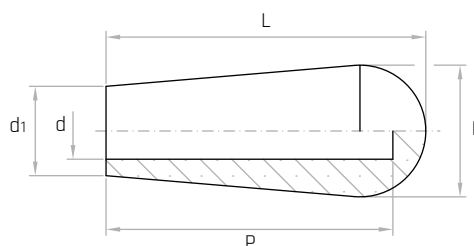

Manopola conica
Conical handle
Empuñadura cónica

Descrizione

Foro cieco liscio.

Smooth blind hole.
 Agujero ciego liso.

Materiale

PVC nero.
 Black PVC.
 PVC negro.

Codice	Modello	D mm	d1 mm	d mm	L mm	P mm	Peso gr.
7317830	MVP/20x43 Ø6	20	14	Ø6	43	40	11
7317835	MVP/20x43 Ø7	20	14	Ø7	43	40	10
7317840	MVP/20x43 Ø8	20	14	Ø8	43	40	10
7317845	MVP/20x43 Ø10	20	14	Ø10	43	40	9
7317855	MVP/20x43 Ø12	20	14	Ø12	43	40	8