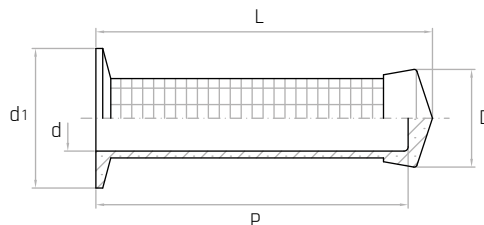

PVZ 51x123

Manopola con paramano
Handle with handguard
Empuñadura con protector de mano

Descrizione

Foro cieco liscio.
 Smooth blind hole.
 Agujero ciego liso.

Materiale

PVC nero.
 Black PVC.
 PVC negro.

Codice	Modello	L mm	d mm	D mm	d1 mm	P mm	Peso gr.
7317160	PVZ/51x123 Ø20	125	Ø20	35	51	120	89
7317165	PVZ/51x123 Ø21-22	125	Ø21-22	35	51	120	76
7317170	PVZ/51x123 Ø24-25	125	Ø24-25	35	51	120	64
7317175	PVZ/51x123 Ø25-27	125	Ø25-27	35	51	120	58
7317185	PVZ/51x123 Ø27-28	125	Ø27-28	35	51	120	48