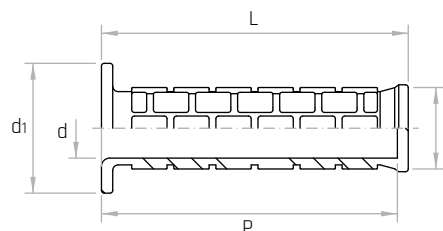

Codice	Modello	L mm	A mm	B mm	d mm	P mm	Peso gr.	p1 mm	Peso gr.
7317910	PVR/40x112 Ø18	112	26	40	Ø18	106	49	-	63
7317915	PVR/40x112 Ø22	112	26	40	Ø22	106	47	5	48

NOTE: Si forniscono, per quantità adeguate, in colori diversi.
 For certain minimum quantities, custom colors available upon request.
 Por cantidad apropiada, disponible también en colores diferentes.

PVP

Manopola con paramano
Handle with handguard
Empuñadura con protector de mano

Descrizione

Foro cieco liscio.
 Smooth blind hole.
 Agujero ciego liso.

Materiale

PVC nero.
 Black PVC.
 PVC negro.

Codice	Modello	L mm	A mm	B mm	d mm	P mm	Peso gr.	p1 mm	Peso gr.
7317970	PVP/48x113 Ø22	113	Ø22	48	30	109	50	-	63
7317975	PVP/48x113 Ø24	113	Ø24	48	30	109	41	5	48