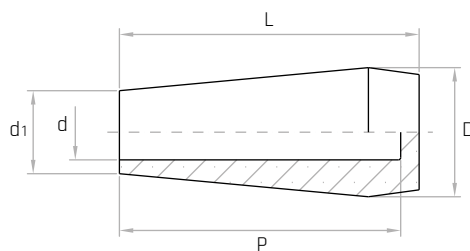

Manopola conica
Conical handle
Empuñadura cónica

Descrizione

Foro cieco liscio.

Smooth blind hole.
Agujero ciego liso.

Materiale

PVC nero.

Black PVC.
PVC negro.

Codice	Modello	D mm	d1 mm	d mm	L mm	P mm	Peso gr.
7317065	MVP/28x65 Ø8	28	18	Ø8	65	61	24
7317070	MVP/28x65 Ø10	28	18	Ø10	65	61	22
7317075	MVP/28x65 Ø12	28	18	Ø12	65	61	20
7317080	MVP/28x65 Ø14	28	18	Ø14	65	61	19
7317085	MVP/28x65 Ø16	28	18	Ø16	65	61	18