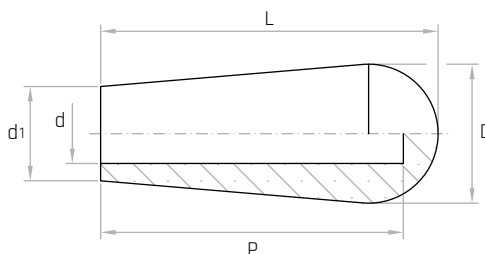

MVP 24x56

Manopola conica
Conical handle
Empuñadura cónica

Descrizione

Foro cieco liscio.

Smooth blind hole.
Agujero ciego liso.

Materiale

PVC nero.

Black PVC.
PVC negro.

Codice	Modello	D mm	d1 mm	d mm	L mm	P mm	Peso gr.
7317008	MVP/24x56 Ø6	25	15	Ø6	57	50	20
7317010	MVP/24x56 Ø8	25	15	Ø8	57	50	19
7317015	MVP/24x56 Ø10	25	15	Ø10	57	50	17
7317020	MVP/24x56 Ø12	25	15	Ø12	57	50	16