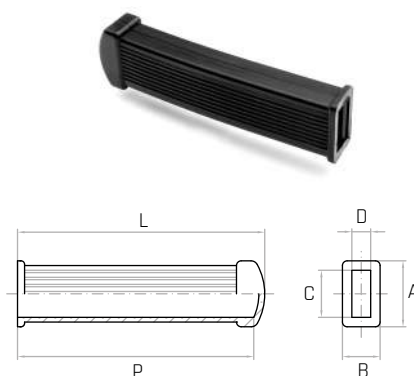

Materiale

PVC nero.
Black PVC.
PVC negro.

Codice	Modello	L mm	A mm	B mm	C mm	D mm	P mm	Peso gr.
7317470	MPV/28x105	105	28	16	20	6	101	33

NOTE: Si forniscono, per quantità adeguate, in colori diversi.

For certain minimum quantities, custom colors available upon request.

Por cantidad apropiada, disponible también en colores diferentes.