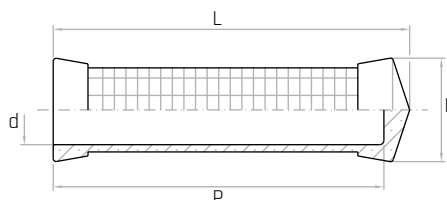

Manopola cilindrica zigrinata
Knurled cylindrical handle
Empuñadura cilíndrica moleteada

Descrizione

Foro cieco liscio.

Smooth blind hole.
Agujero ciego liso.

Materiale

PVC nero.

Black PVC.
PVC negro.

Codice	Modello	L mm	d mm	D mm	P mm	Peso gr.
7317125	PVZ/33x123 Ø20	125	Ø20	35	120	78
7317130	PVZ/33x123 Ø21-22	125	Ø21-22	35	120	72
7317135	PVZ/33x123 Ø24-25	125	Ø24-25	35	120	58
7317140	PVZ/33x123 Ø25-27	125	Ø25-27	35	120	52
7317150	PVZ/33x123 Ø27-28	125	Ø27-28	35	120	43