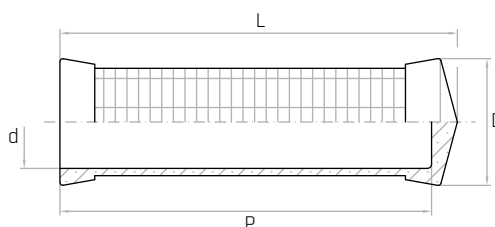

PVZ 40x137

Manopola cilindrica zigrinata
Knurled cylindrical handle
Empuñadura cilíndrica moleteada

Descrizione

Foro cieco liscio.
Smooth blind hole.
Agujero ciego liso.

Materiale

PVC nero.
Black PVC.
PVC negro.

Codice	Modello	Antivibrante Antivibration Antivibrante	L mm	d mm	D mm	P mm	Peso gr.
7317210	PVZ/40x137 Ø27	✓	140	Ø27	42	132	95
7317215	PVZ/40x137 Ø32	-	140	Ø32	42	132	65

NOTE: Si forniscono, per quantità adeguate, in colori diversi.
For certain minimum quantities, custom colors available upon request.
Por cantidad apropiada, disponible también en colores diferentes.

PVZ 49x125

Manopola con paramano
Handle with handguard
Empuñadura con protector de mano

Descrizione

Foro cieco liscio.
Smooth blind hole.
Agujero ciego liso.