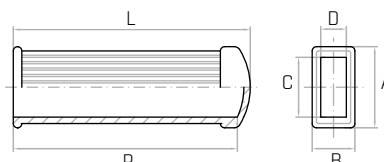

MPV 38x111

Manopola piatta Flat handle / Empuñadura llana

Descrizione

Foro cieco liscio.

Smooth blind hole.
Agujero ciego liso.

Materiale

PVC nero.

Black PVC.
PVC negro.

Codice	Modello	L mm	A mm	B mm	C mm	D mm	P mm	Peso gr.
7317390	MPV/38x111 Ø30x12	112	38	21	30	12	108	46
7317395	MPV/38x111 Ø30x15	112	38	21	30	15	108	34
7317397	MPV/38x111 Ø32x12	112	38	21	32	12	108	34

NOTE: Si forniscono, per quantità adeguate, in colori diversi.

For certain minimum quantities, custom colors available upon request.

Por cantidad apropiada, disponible también en colores diferentes.