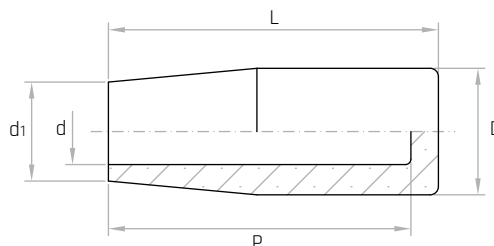

Manopola conica
Conical handle
Empuñadura cónica

Descrizione

Foro cieco liscio.
 Smooth blind hole.
 Agujero ciego liso.

Materiale

PVC nero.
 Black PVC.
 PVC negro.

Codice	Modello	D mm	d1 mm	d mm	L mm	P mm	Peso gr.
7317865	MVP/23x60 Ø7	22	17	Ø7	60	58	24
7317870	MVP/23x60 Ø8	22	17	Ø8	60	58	23
7317875	MVP/23x60 Ø9	22	17	Ø9	60	58	23
7317880	MVP/23x60 Ø10	22	17	Ø10	60	58	22
7317890	MVP/23x60 Ø12	22	17	Ø12	60	58	21
7317900	MVP/23x60 Ø14	22	17	Ø14	60	58	20