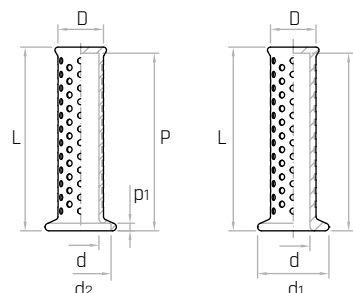

PVM

Manopola con paramano
Handle with handguard
Empuñadura con protector de mano

Descrizione

Foro cieco liscio.
Smooth blind hole.
Agujero ciego liso.

Materiale

PVC nero.
Black PVC.
PVC negro.

Codice	Modello	L mm	d mm	d1 mm	D mm	P mm	d2 mm	p1 mm	Peso gr.
7317930	PVM/47x121 Ø22	121	Ø22	47	30	117	-	-	63
7317935	PVM/47x121 Ø24	121	Ø24	47	30	117	40	5	48

NOTE: Si forniscono, per quantità adeguate, in colori diversi.
For certain minimum quantities, custom colors available upon request.
Por cantidad apropiada, disponible también en colores diferentes.

PVR

Manopola cilindrica zigrinata
Knurled cylindrical handle
Empuñadura cilindrica moleteada

Descrizione

Foro cieco liscio.
Smooth blind hole.
Agujero ciego liso.