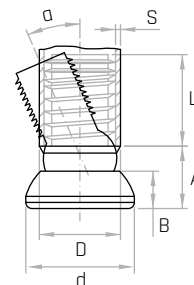

PRNP

Piede regolabile
Adjustable feet
Pie adjustable

Descrizione

Per tubo tondo. Base inclinata

For round tube. Slide base.

Por tubo redondo. Base inclinada.

Materiale

Tecnopolimero nero. Base in PVC.

Black thermoplastic. PVC base.

Termoplástico negro. Base de PVC.

Codice	Modello	d mm	D mm	B mm	A mm	a mm	L mm	S mm
7323351	PRNP37 Ø19	37	Ø19	12	20	19 (-22)	24,5	1,5
7323353	PRNP37 Ø20	37	Ø20	12	20	19 (-22)	24,5	1,5
7323356	PRNP37 Ø22	37	Ø22	12	20	19 (-22)	24,5	1,5
7323359	PRNP37 Ø25	37	Ø25	12	20	19 (-22)	24,5	1,5
7323361	PRNP37 Ø28	37	Ø28	12	20	19 (-22)	24,5	1,5