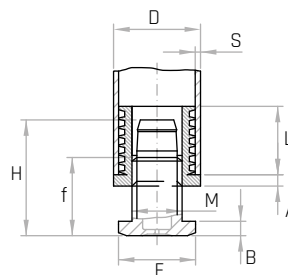

PRQ

Descrizione

Per tubo quadro.

For square tube.

Por tubo cuadro.

Piede regolabile

Adjustable feet

Pie adjustable

Materiale

Tecnopolimero nero.

Black thermoplastic.

Termoplástico negro.

Codice	Modello	D mm	E mm	A mm	B mm	M	f mm	L mm	H mm	S mm
7323101	PRQ20 M10x24	20	20	5	4	M10	24	16,7	-	1,5 - 2
7323103	PRQ22 M10x24	22	20	5	4	M10	24	16,7	-	1,5 - 2
7323106	PRQ25 M16x22	25	24	5	5	M16	22	20	34,5	1,5 - 2
7323109	PRQ25 M16x60	25	28	5	5	M16	60	19,5	-	1,5 - 2
7323111	PRQ30 M22x20	30	28	5	5	M22	20	19,5	45,5	1,5 - 2
7323113	PRQ30 M22x60	30	28	5	5	M22	60	19,5	-	1,5 - 2
7323116	PRQ35 M22x21,5	35	28	5	5	M22	21,5	29,3	34,5	1,5 - 2
7323119	PRQ35 M22x60	35	28	5	5	M22	60	29,3	-	1,5 - 2
7323121	PRQ40 M22x21,5	40	28	5	5	M22	21,5	29,3	34,5	1,5 - 2
7323123	PRQ40 M22x60	40	28	5	5	M22	60	29,3	-	1,5 - 2
7323126	PRQ45 M30x28	45	41	5	5	M30	28	29,3	45,5	1,5 - 2
7323129	PRQ50 M30x28	50	41	5	5	M30	28	29,3	45,5	1,5 - 2
7323131	PRQ60 M42x37	60	58	6	10	M42x2	37	34,8	-	1,5 - 2