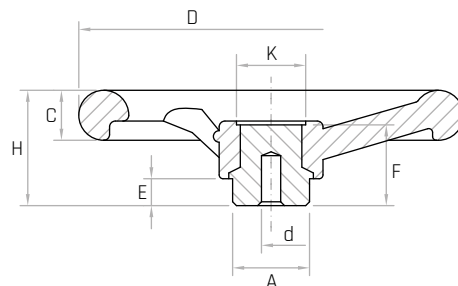

#### Descrizione

**Mozzo in acciaio zincato affiorante superiormente.**

Zinc plated steel outcropping hub.

Buje de acero galvanizado saliente superiormente.

#### Materiale

**Duroplasto nero.**

Black phenolic plastic.

Duroplástico negro.

**IN ESAURIMENTO**

Sostituito dal **VRAF**

| Codice  | Modello        | D mm       | H mm | F mm | A mm | K mm | E mm | C mm | d mm | Peso gr. |
|---------|----------------|------------|------|------|------|------|------|------|------|----------|
| 6102005 | <b>VRA/100</b> | <b>100</b> | 40   | 33   | 24   | 19   | 11   | 15   | Ø4   | 182      |
| 6102010 | <b>VRA/125</b> | <b>125</b> | 46   | 36   | 24   | 22   | 13   | 17   | Ø6   | 273      |
| 6102015 | <b>VRA/150</b> | <b>150</b> | 49   | 37   | 32   | 27   | 13   | 20   | Ø6   | 437      |
| 6102020 | <b>VRA/175</b> | <b>175</b> | 56   | 41   | 40   | 33   | 16   | 22   | Ø6   | 647      |
| 6102025 | <b>VRA/200</b> | <b>200</b> | 61   | 44   | 40   | 34   | 16   | 24   | Ø6   | 778      |
| 6102030 | <b>VRA/250</b> | <b>250</b> | 72   | 49   | 48   | 40   | 17   | 28   | Ø6   | 1283     |
| 6102035 | <b>VRA/300</b> | <b>300</b> | 78   | 54   | 58   | 48   | 18   | 34   | Ø6   | 2180     |

**NOTE:** Il mozzo affiorante è stato creato per lavorazioni speciali tipo fori passanti quadri oppure tondi, fori passanti filettati. Foro cieco di invito che può essere allargato alla misura desiderata. Si forniscono, per quantità adeguate, i volantini con mozzo forato a misura.